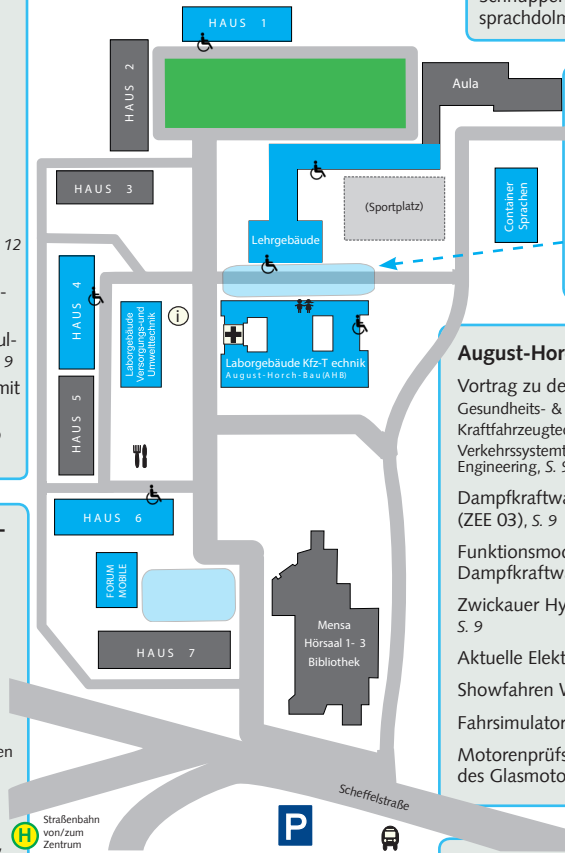

Laborgebäude Versorgungs- und Umwelttechnik

Zentrale Studienberatung
Studieren mit Kind/
Familiengerechte Hochschule
Studienfachberatung der
Fakultäten
Angewandte Sprachen und
Interkulturelle Kommunikation
Gesundheits- und Pflegewissenschaften
Kraftfahrzeugtechnik
Wirtschaftswissenschaften
Vortrag zum Studiengang
Gebäude-, Energie- und Klimatechnik,
S. 9

Lehrgebäude

Vortrag zu den Studiengängen
Verkehrssystemtechnik und Road Traffic Engineering

Container Sprachen

Vortrag zum Studiengang, S. 6
Gebärdensprachdolmetschen
Schnupperkurs Gebärdensprachdolmetschen, S. 6

Freifläche

AOSA-plus –
Automatisiertes
Oberleitungs-
Stromabnehmer-
system für
Hybrid-
Oberleitungsbusse,
S. 9

August-Horch-Bau

Vortrag zu den Studiengängen:
Gesundheits- & Pflegewissenschaften, S. 8
Kraftfahrzeugtechnik, S. 9
Verkehrssystemtechnik & Road Traffic
Engineering, S. 9
Dampfkraftwagen der IAV
(ZEE 03), S. 9
Funktionsmodelle historischer
Dampfkraftwagen, S. 9
Zwickauer Hybridfahrzeug Uni1,
S. 9
Aktuelle Elektrofahrzeuge, S. 9
Showfahren WHZ Racing Team, S. 9
Fahr Simulator, S. 9
Motorenprüfstand, Präsentation
des Glasmotors, S. 9

Forum Mobile

Besichtigung historische
Fahrzeugsammlung
Technisches Hilfswerk, S. 13

i Zentraler Infopunkt

T Catering

P Kinderbetreuung

♿ Barrierefreie Zugänge

Shuttlebus
zwischen Campus Innenstadt
und Campus Scheffelstraße

Sanitätsraum
Campus Innenstadt, RII 370
Campus Scheffelstraße, August-
Horch-Bau 203

Toiletten