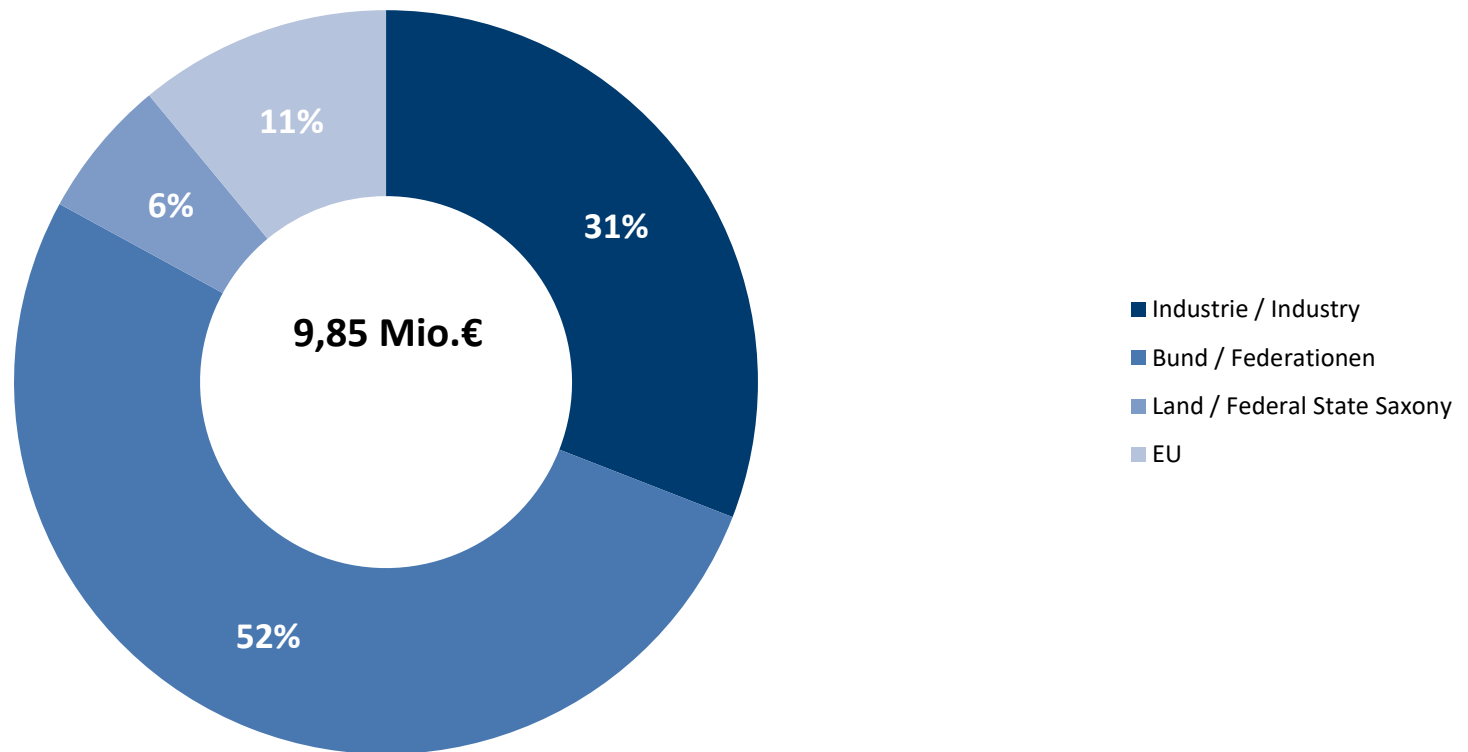

Westsächsische Hochschule Zwickau
University of Applied Sciences

Statistik Forschung

2017

Die Hochschule in Zahlen-The university in figures

- *2017 erreichten die Forschungseinnahmen der WHZ 9,9 Millionen Euro. Die konstante Steigerung verdankt die WHZ einem Team aus 156 Professoren, 265 wissenschaftlichen Mitarbeitern in 151 Projekten sowie der Unterstützung der Mitarbeiter in der Verwaltung. 2017 warb jeder Professor im Durchschnitt 63 Tausend Euro in der Forschung ein.*
- *In 2017, the research revenues of WHZ amounted to 9.9 million euros. WHZ owes this continuous increase to a team of 156 professors and 265 research assistants in 151 projects, as well as the support of administrative staff. In 2017, each professor raised an average of 63 thousand euros of research funding.*

Die Hochschule in Zahlen-The university in figures

Forschungseinnahmen 2005-2017

in Mio. €, inkl. FTZ e.V.

Research revenue

in millions (Euros)

Die Hochschule in Zahlen-The university in figures

Forschungseinnahmen-Quellen / Sources of Third-party funding

Die Hochschule in Zahlen-The university in figures

Drittmittelbeschäftigte 2005-2017 in Vollzeitäquivalent
Employees funded through third-party funding in full-time equivalent

Die Hochschule in Zahlen-The university in figures