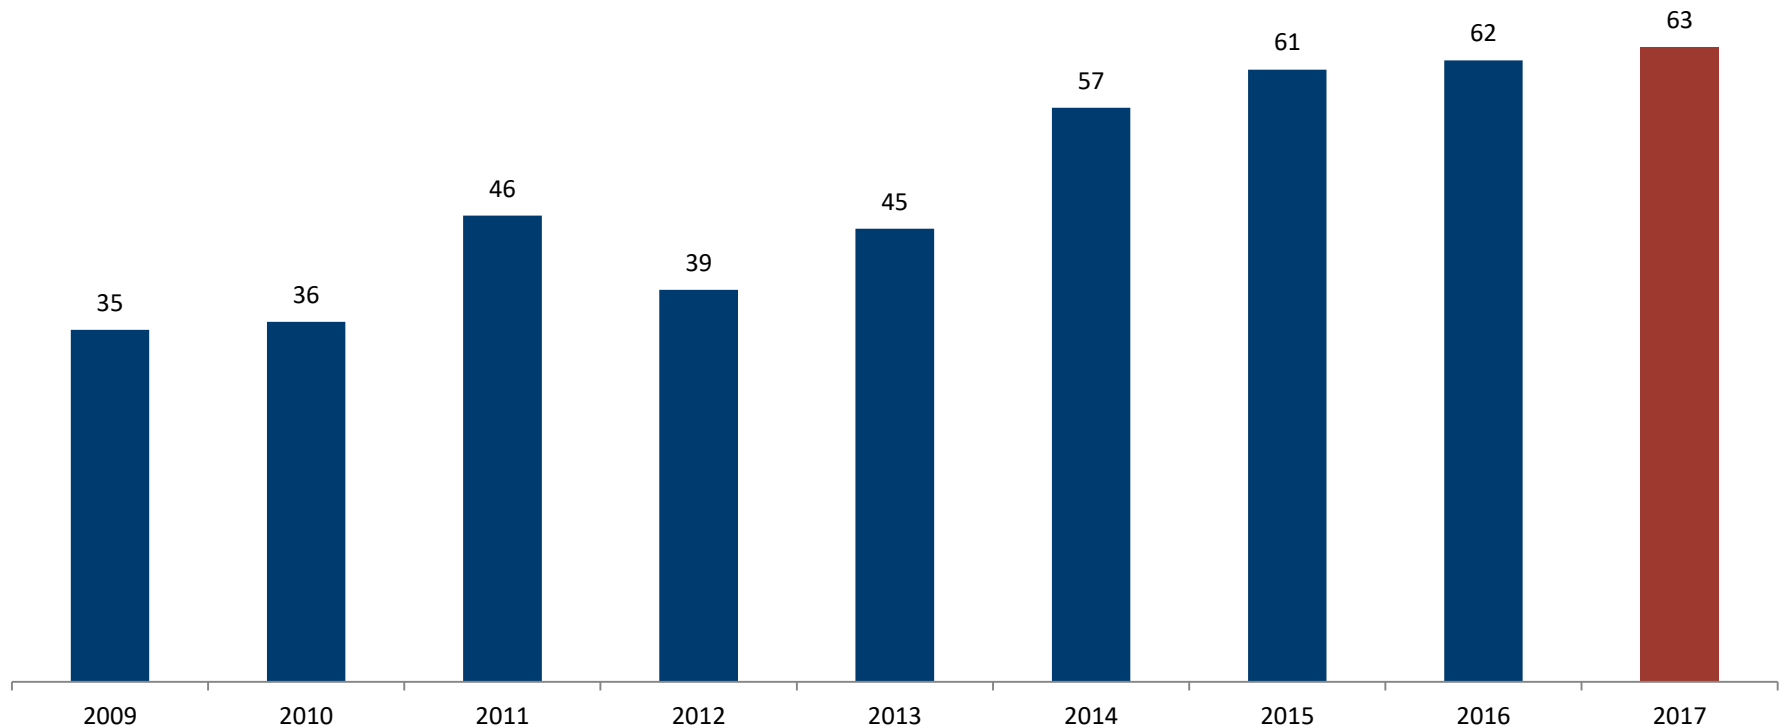

Die Hochschule in Zahlen-The university in figures

Forschungseinnahmen / Professor in tausend Euro

Research revenue/Professor
in thousands (Euros)