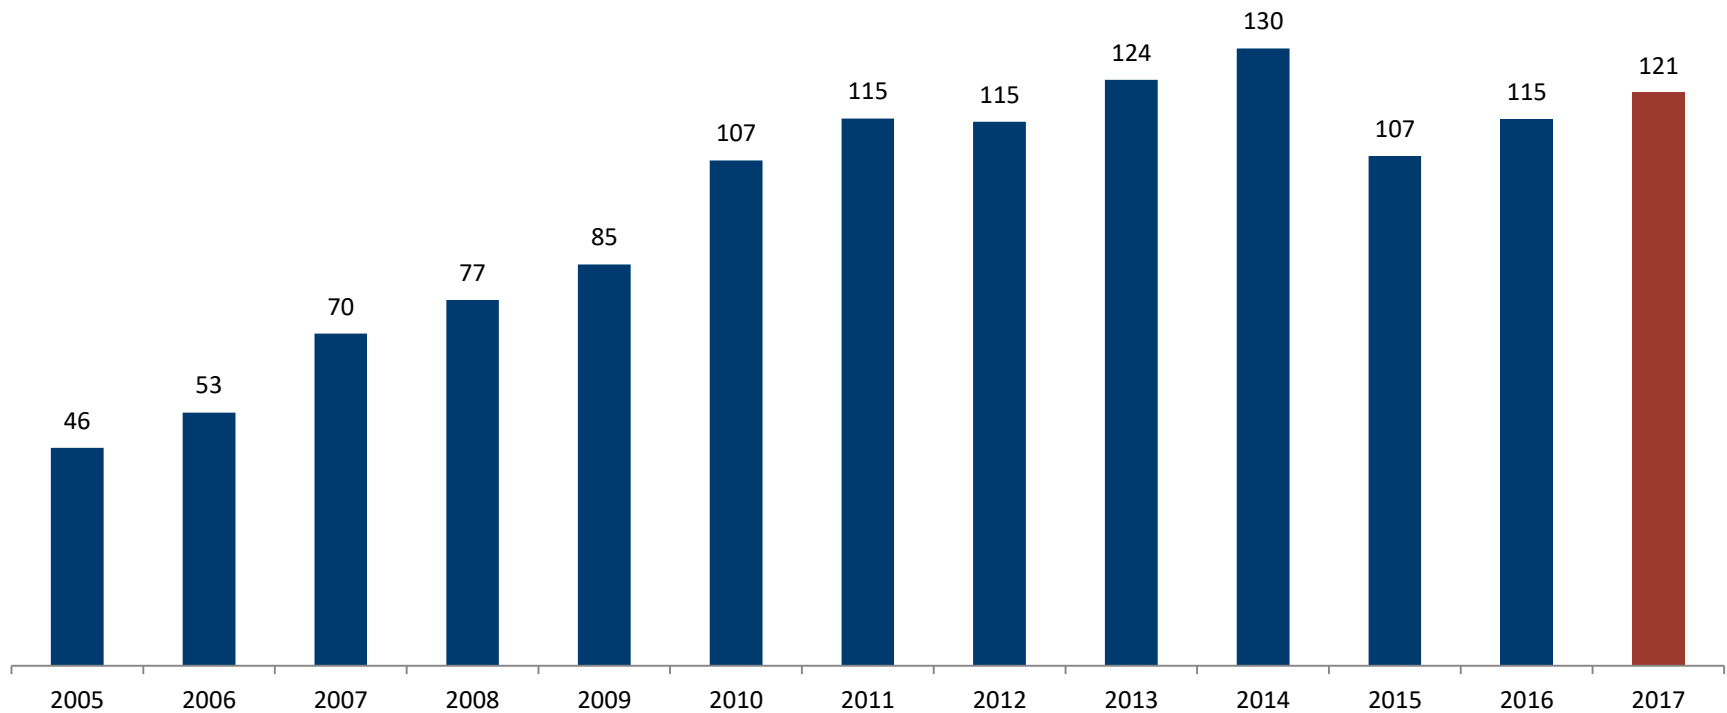

Westsächsische Hochschule Zwickau
University of Applied Sciences

Statistik Forschung

2017

Die Hochschule in Zahlen-The university in figures

- *2017 erreichten die Forschungseinnahmen der WHZ 9,9 Millionen Euro. Die konstante Steigerung verdankt die WHZ einem Team aus 156 Professoren, 265 wissenschaftlichen Mitarbeitern in 151 Projekten sowie der Unterstützung der Mitarbeiter in der Verwaltung. 2017 warb jeder Professor im Durchschnitt 63 Tausend Euro in der Forschung ein.*
- *In 2017, the research revenues of WHZ amounted to 9.9 million euros. WHZ owes this continuous increase to a team of 156 professors and 265 research assistants in 151 projects, as well as the support of administrative staff. In 2017, each professor raised an average of 63 thousand euros of research funding.*

Die Hochschule in Zahlen-The university in figures

Drittmittelbeschäftigte 2005-2017 in Vollzeitäquivalent
Employees funded through third-party funding in full-time equivalent

Die Hochschule in Zahlen-The university in figures