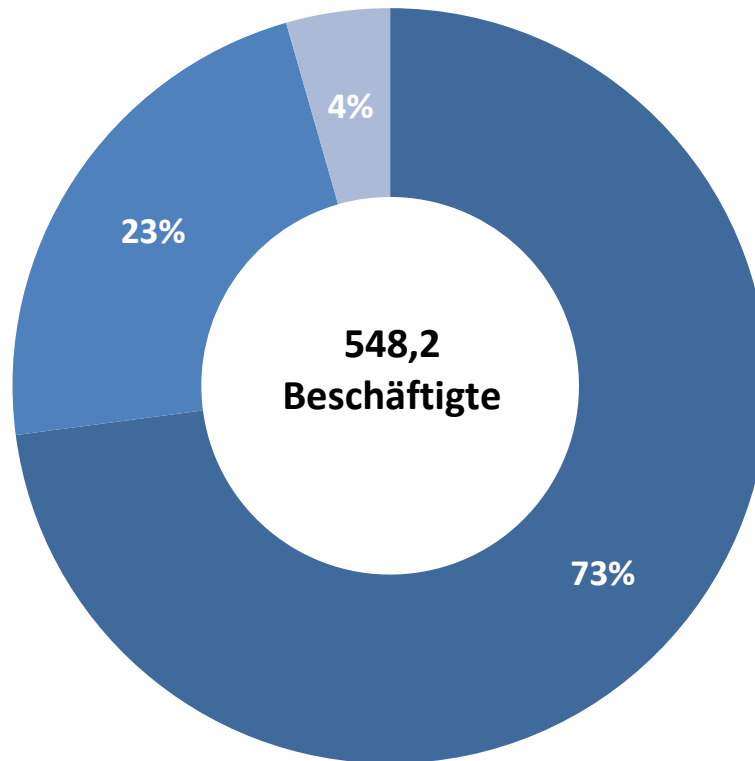

Westsächsische Hochschule Zwickau
University of Applied Sciences

Statistik Forschung

2017

Die Hochschule in Zahlen-The university in figures

- *2017 erreichten die Forschungseinnahmen der WHZ 9,9 Millionen Euro. Die konstante Steigerung verdankt die WHZ einem Team aus 156 Professoren, 265 wissenschaftlichen Mitarbeitern in 151 Projekten sowie der Unterstützung der Mitarbeiter in der Verwaltung. 2017 warb jeder Professor im Durchschnitt 63 Tausend Euro in der Forschung ein.*
- *In 2017, the research revenues of WHZ amounted to 9.9 million euros. WHZ owes this continuous increase to a team of 156 professors and 265 research assistants in 151 projects, as well as the support of administrative staff. In 2017, each professor raised an average of 63 thousand euros of research funding.*

Die Hochschule in Zahlen-The university in figures

Drittmittelbeschäftigte 2005-2017 in Vollzeitäquivalent
Employees funded through third-party funding in full-time equivalent

Die Hochschule in Zahlen-The university in figures

Personal an der WHZ / Staff at the WHZ

Stichtag / due date 31.12.2017

- Besetzte Haushaltstellen (davon 152,4 Professuren und Lehrkräfte)
Occupied jobs (152,4 professors and teachers)
- Drittmittelbeschäftigte Forschung inkl. FTZ e.V. /
Employees funded through third-party funding
- Drittmittelbeschäftigte Lehre & Weiterbildung /
Employees in teaching & further education funded through third-party funding