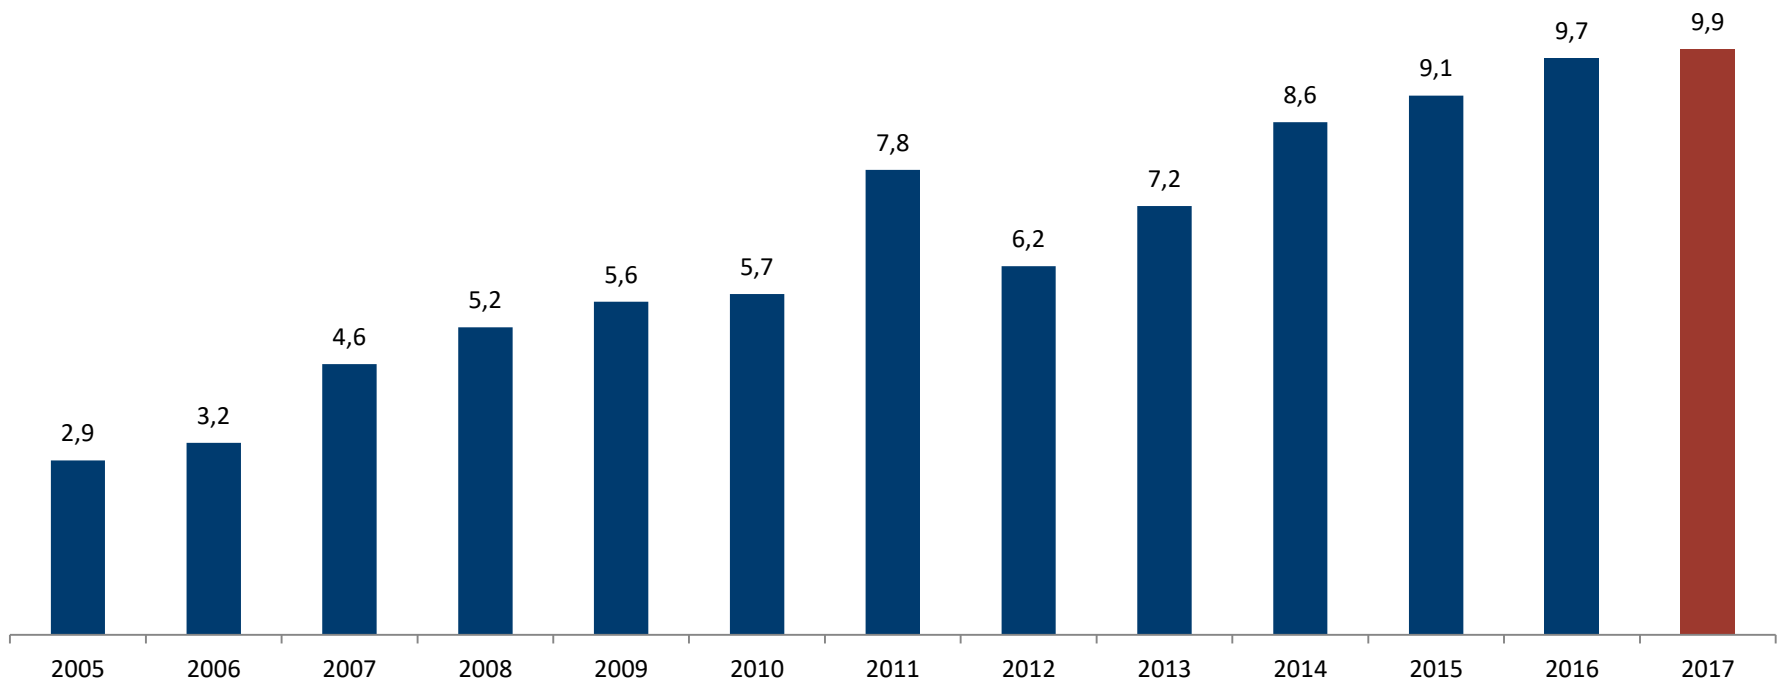

Die Hochschule in Zahlen-The university in figures

Forschungseinnahmen 2005-2017

in Mio. €, inkl. FTZ e.V.

Research revenue

in millions (Euros)